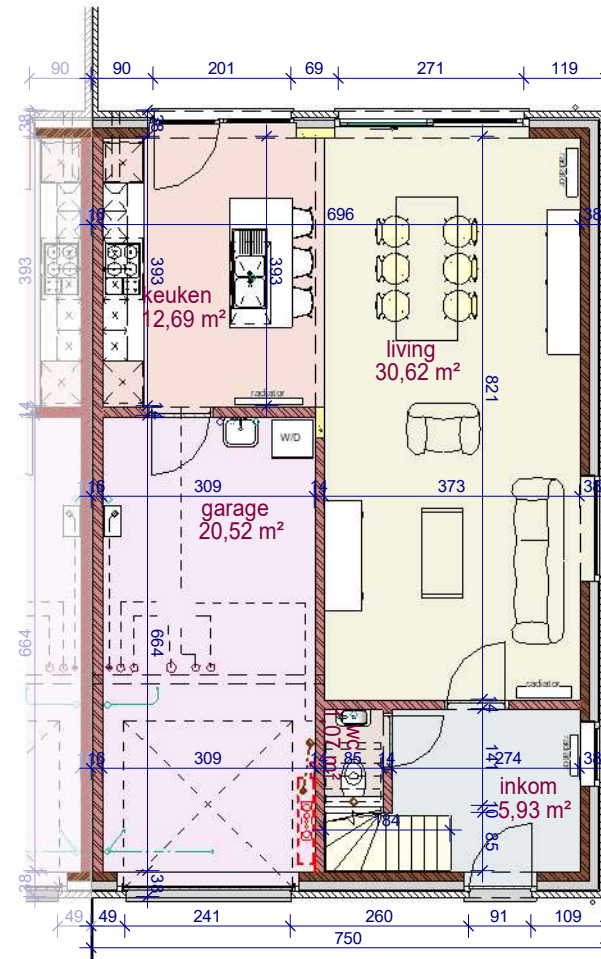

1ste verdieping

gelijkvloers

DOSSIER dossier nr.: Asper - Landdijk - 1.1
 plan : plannen
 plan nr.: lot 7

ONTWERP
 Asper - Landdijk 1.1 - 8 woningen

LIGGING Landdijk
 B-9890 Gavere-Asper

Voorgevel

achtergevel

zijgevel rechts

DOSSIER
dossier nr.: Asper - Landdijk - 1.1
plan : **gevels**
plan nr. : **lot 7**

ONTWERP **Asper - Landdijk 1.1 - 8 woningen**

LIGGING
Landdijk
B-9890Gavere-Asper

WONINGBUREAU
PAUL HUYZENTRUYT