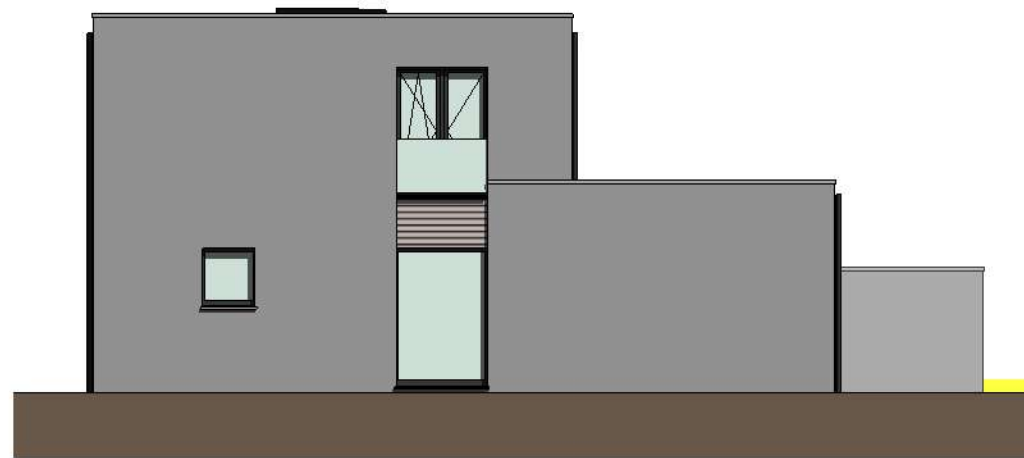

1ste verdieping

gelijkvloers

DOSSIER dossier nr.: Asper - Landdijk - 1.1
 plan : plannen
 plan nr.: lot 7

ONTWERP
 Asper - Landdijk 1.1 - 8 woningen

LIGGING Landdijk
 B-9890 Gavere-Asper

Voorgevel

achtergevel

zijgevel rechts

DOSSIER
dossier nr.: Asper - Landdijk - 1.1
plan : **gevels**
plan nr. : **lot 7**

ONTWERP **Asper - Landdijk 1.1 - 8 woningen**

LIGGING
Landdijk
B-9890Gavere-Asper

WONINGBUREAU
PAUL HUYZENTRUYT