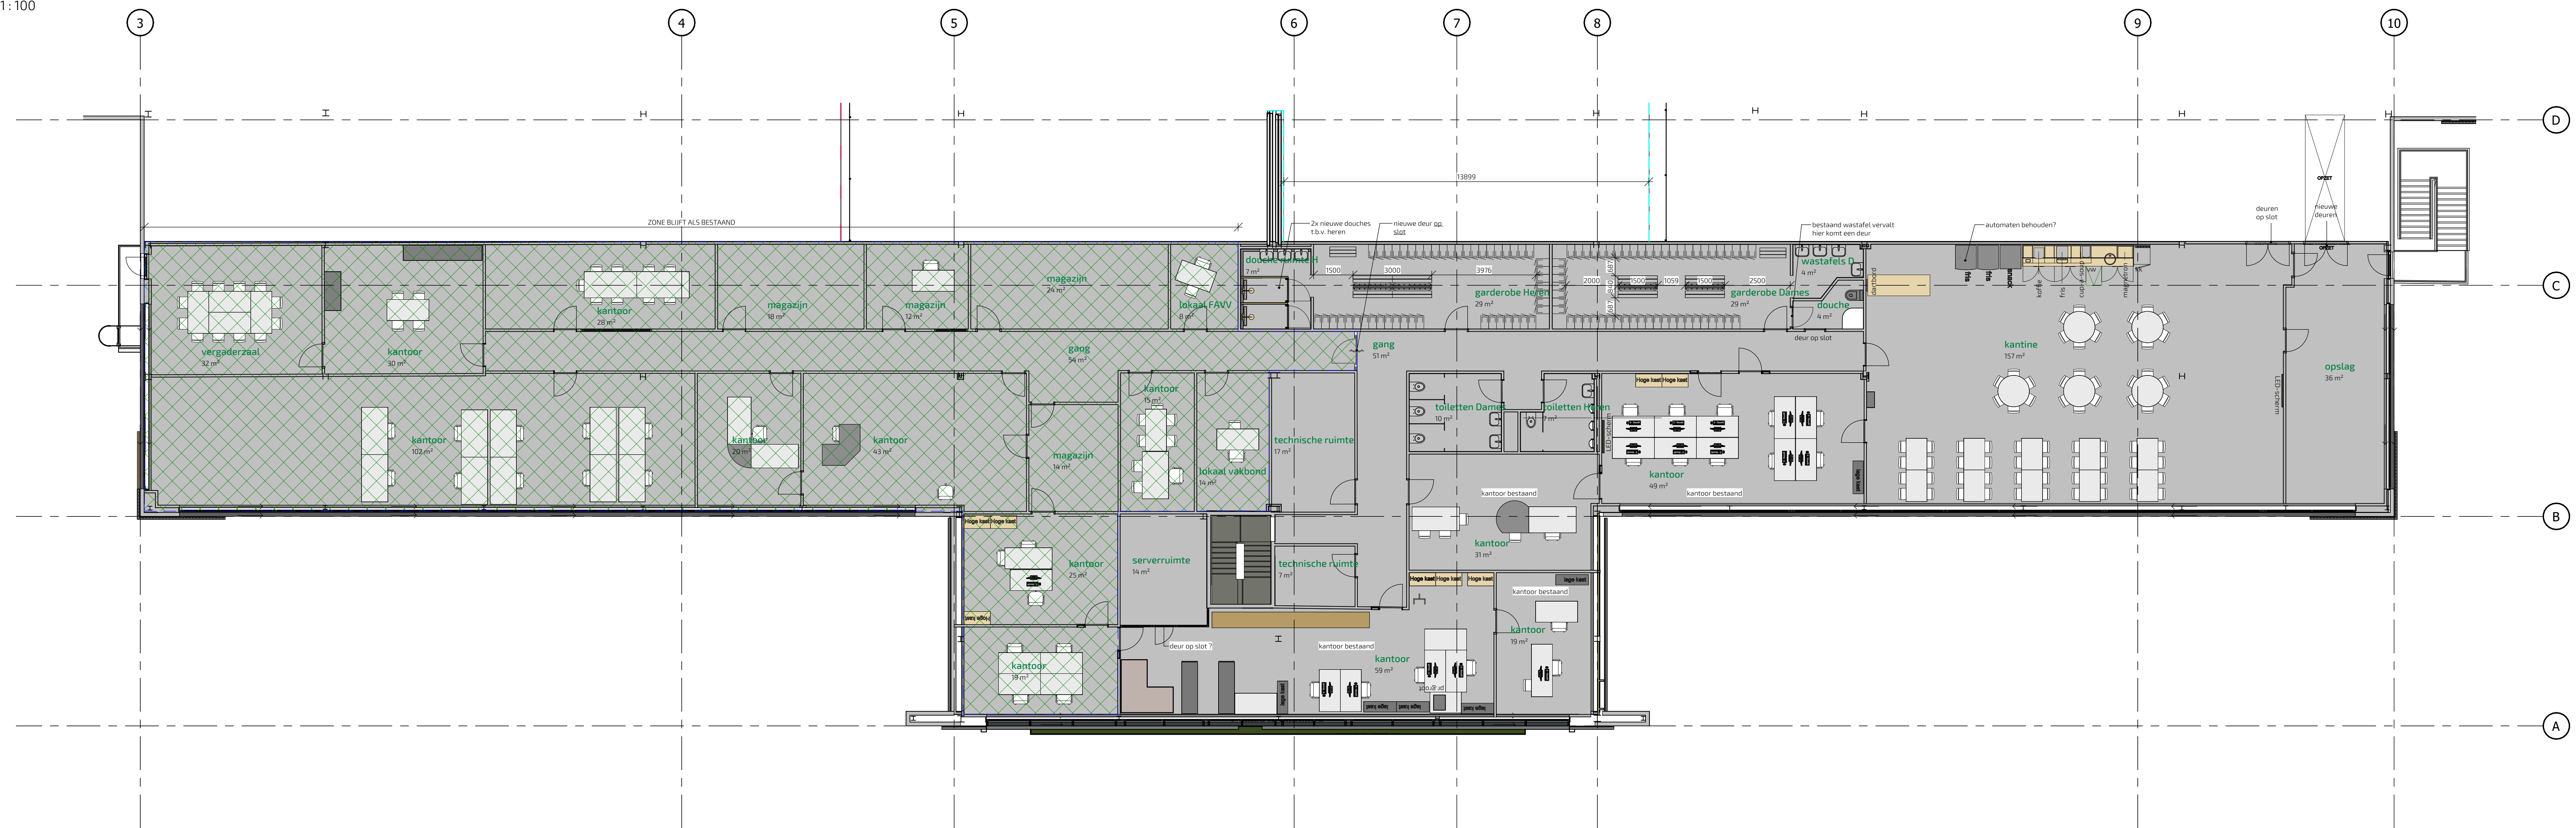

01100 verd. techniek
1:100

01100 verd. kantoren
1:100

Sligro

Sligro Food Group
Postbus 47 - 5460AA Veghel - +31413-343500

6202_Gent_ZB-T3
Sligro Gent
Ottengemesteeweg Zuid 720 - 89000 Gent

oppervlaktes BVO		
BVO begane grond	8909 m²	
BVO verdieping	1097 m²	
totaal BVO	9906 m²	
oppervlaktes WVO		
Entree - Rustpunt	76 m²	
non-food	1292 m²	
verkoopruimte	23106 m²	
loop & pedicellieerd	524 m²	
totaal WVO	24998 m²	
oppervlaktes overig		
EHBO	12 m²	
magazijn / opslag	1490 m²	
social / techniek	1251 m²	
totaal overig	2753 m²	
stellingen food		
jaar	overl. einde	schoppenmeter
Hovuma	176.35	0
Storebest	332.7	1476.2

NIET VOOR UITVOERING

6202-100.1 DCO
INDELING verdieping

Z6-09-2023
Formaat: schaal
A0 1:100

50071